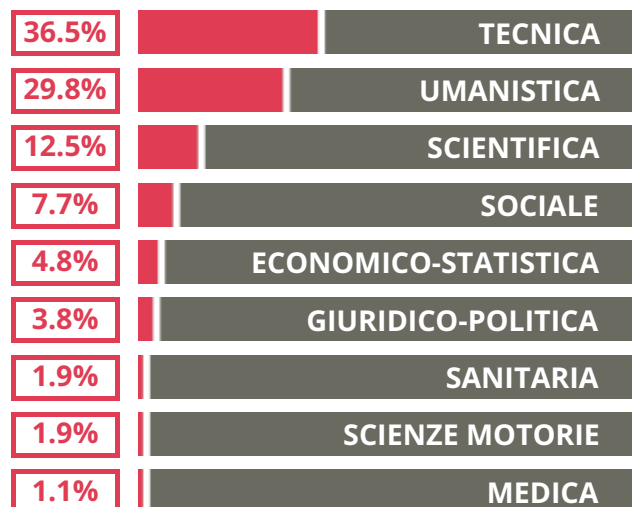

TASSI D'ISCRIZIONE E ABBANDONO

- Non si immatricolano
- Si immatricolano e non superano il I anno
- Si immatricolano e superano il I anno

SACRO CUORE

MEDIA SCUOLE DELLO STESSO INDIRIZZO NELLA REGIONE

COSA SCELGONO GLI IMMATRICOLATI?

Quali sono le aree disciplinari più gettonate dai diplomati di questa scuola? E in quali atenei si immatricolano con maggior frequenza?

34.6% UNIMI

32.7% POLIMI

18.3% UNICATT

14.4% ALTRE UNIVERSITA'