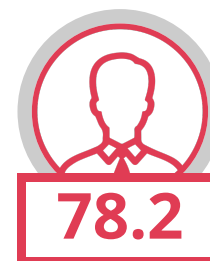

SACRO CUORE

ARTISTICO

VIA ROMBON 78, MILANO(MILANO)

Indice FGA: **74.63/100**

Forchetta: [**68.76- 80.88**]

VOTO MEDIO MATURITA' IMMATRICOLATI

VOTO MEDIO MATURITA' NON IMMATRICOLATI

NUMERO MEDIO DIPLOMATI PER ANNO

TASSI D'ISCRIZIONE E ABBANDONO

- Non si immatricolano
- Si immatricolano e non superano il I anno
- Si immatricolano e superano il I anno

SACRO CUORE

MEDIA SCUOLE DELLO STESSO INDIRIZZO NELLA REGIONE

COSA SCELGONO GLI IMMATRICOLATI?