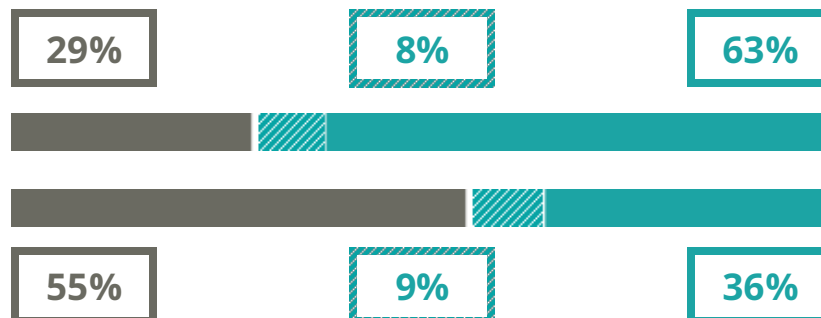

SACRO CUORE

ARTISTICO

VIA ROMBON 78, MILANO(MILANO)

Indice FGA: **74.63/100**

Forchetta: [**68.76- 80.88**]

VOTO MEDIO MATURITA' IMMATRICOLATI

VOTO MEDIO MATURITA' NON IMMATRICOLATI

NUMERO MEDIO DIPLOMATI PER ANNO

TASSI D'ISCRIZIONE E ABBANDONO

- Non si immatricolano
- Si immatricolano e non superano il I anno
- Si immatricolano e superano il I anno

SACRO CUORE

MEDIA SCUOLE DELLO STESSO INDIRIZZO NELLA REGIONE

COSA SCELGONO GLI IMMATRICOLATI?