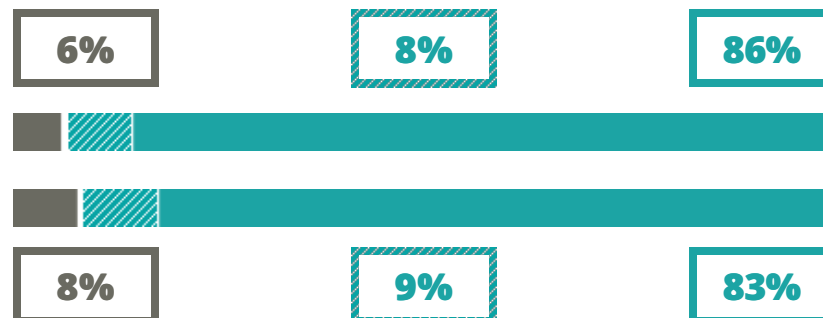

SACRO CUORE

INDIRIZZO SCIENTIFICO

VIA ROMBON 78, MILANO(MILANO)

Indice FGA: **82.88/100**

Forchetta: [78.25- 87.74]

VOTO MEDIO MATURITA' IMMATRICOLATI

VOTO MEDIO MATURITA' NON IMMATRICOLATI

NUMERO MEDIO DIPLOMATI PER ANNO

TASSI D'ISCRIZIONE E ABBANDONO

- Non si immatricolano
- Si immatricolano e non superano il I anno
- Si immatricolano e superano il I anno

SACRO CUORE

MEDIA SCUOLE DELLO STESSO INDIRIZZO NELLA REGIONE

COSA SCELGONO GLI IMMATRICOLATI?