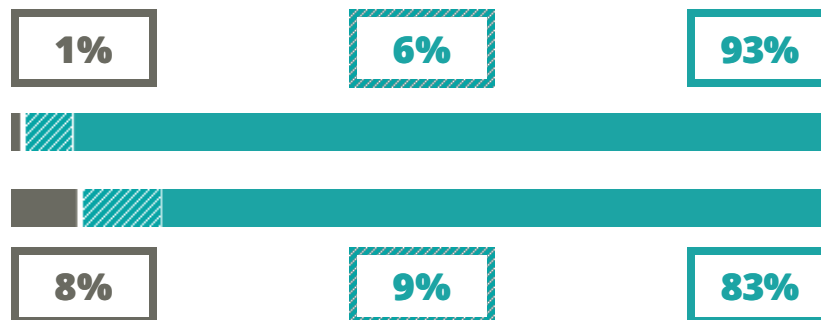

# SACRO CUORE

INDIRIZZO CLASSICO

VIA ROMBON 78, MILANO(MILANO)

Indice FGA: **83.01/100**

Forchetta: [ 77.22- 88.97 ]

VOTO MEDIO MATURITA' IMMATRICOLATI

VOTO MEDIO MATURITA' NON IMMATRICOLATI

NUMERO MEDIO DIPLOMATI PER ANNO

## TASSI D'ISCRIZIONE E ABBANDONO

- Non si immatricolano
- Si immatricolano e non superano il I anno
- Si immatricolano e superano il I anno

SACRO CUORE

MEDIA SCUOLE DELLO STESSO INDIRIZZO NELLA REGIONE