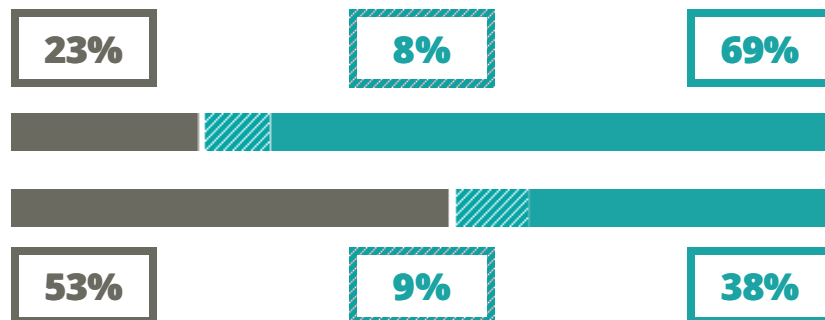

SACRO CUORE

INDIRIZZO ARTISTICO

VIA ROMBON 78, MILANO(MILANO)

Indice FGA: **72.60/100**

Forchetta: [66.82- 78.86]

VOTO MEDIO MATURITA' IMMATRICOLATI

VOTO MEDIO MATURITA' NON IMMATRICOLATI

NUMERO MEDIO DIPLOMATI PER ANNO

TASSI D'ISCRIZIONE E ABBANDONO

- Non si immatricolano
- Si immatricolano e non superano il I anno
- Si immatricolano e superano il I anno

SACRO CUORE

MEDIA SCUOLE DELLO STESSO INDIRIZZO NELLA REGIONE

COSA SCELGONO GLI IMMATRICOLATI?