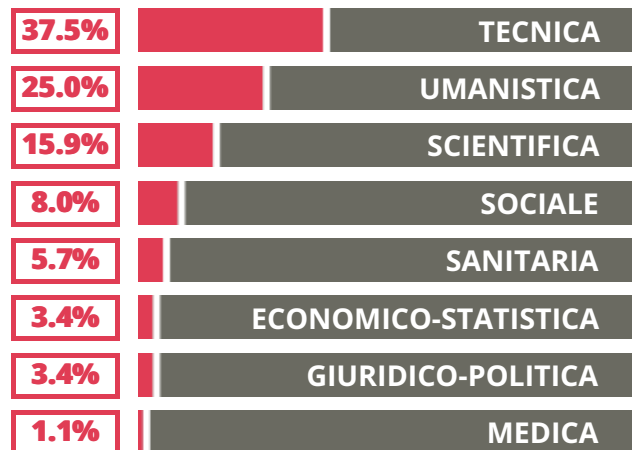

SACRO CUORE

INDIRIZZO ARTISTICO

VIA ROMBON 78, MILANO(MILANO)

Indice FGA: **72.60/100**

Forchetta: [66.82- 78.86]

VOTO MEDIO MATURITA' IMMATRICOLATI

VOTO MEDIO MATURITA' NON IMMATRICOLATI

NUMERO MEDIO DIPLOMATI PER ANNO

TASSI D'ISCRIZIONE E ABBANDONO

- Non si immatricolano
- Si immatricolano e non superano il I anno
- Si immatricolano e superano il I anno

SACRO CUORE

MEDIA SCUOLE DELLO STESSO INDIRIZZO NELLA REGIONE

COSA SCELGONO GLI IMMATRICOLATI?

Quali sono le aree disciplinari più gettonate dai diplomati di questa scuola? E in quali atenei si immatricolano con maggior frequenza?

36.4% POLIMI

25.0% UNIMI

25.0% UNICATT

13.6% ALTRE UNIVERSITA'